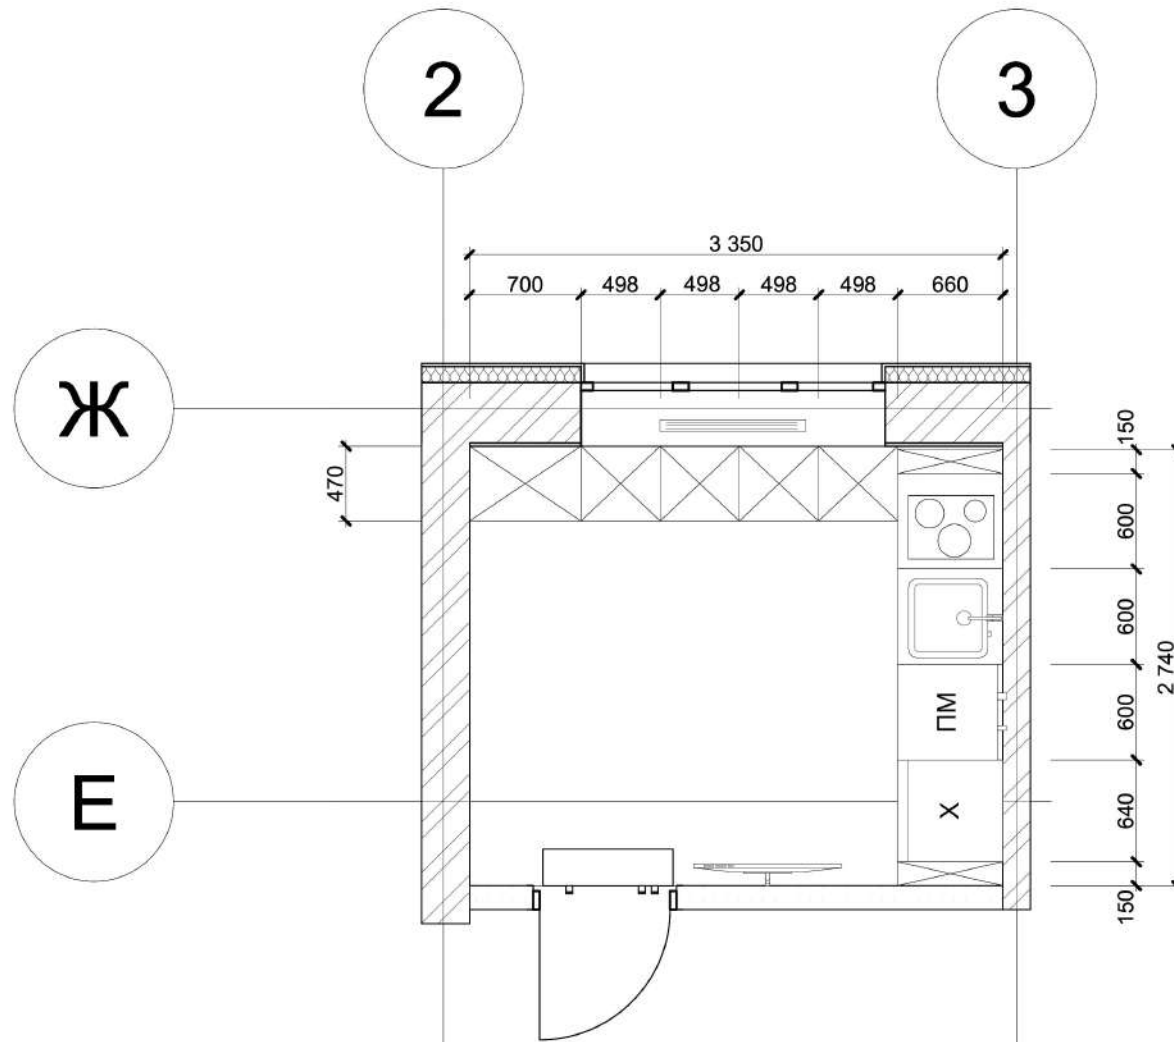

М 1:25

						Г. Москва, Дмитровское шоссе, частная квартира, Серия домов П-44			
Изм.	Копуч.	Лист	№Док.	Подп.	Дата	Квартира на Дмитровском шоссе	Стадия	Лист	Листов
					22.11 2011		эп	5	8
Дизайнер						Калинина Г.В.			
Исполнитель						Фабрика мебели NewLine			
						Обмерный план кухни		Фабрика мебели NewLine	