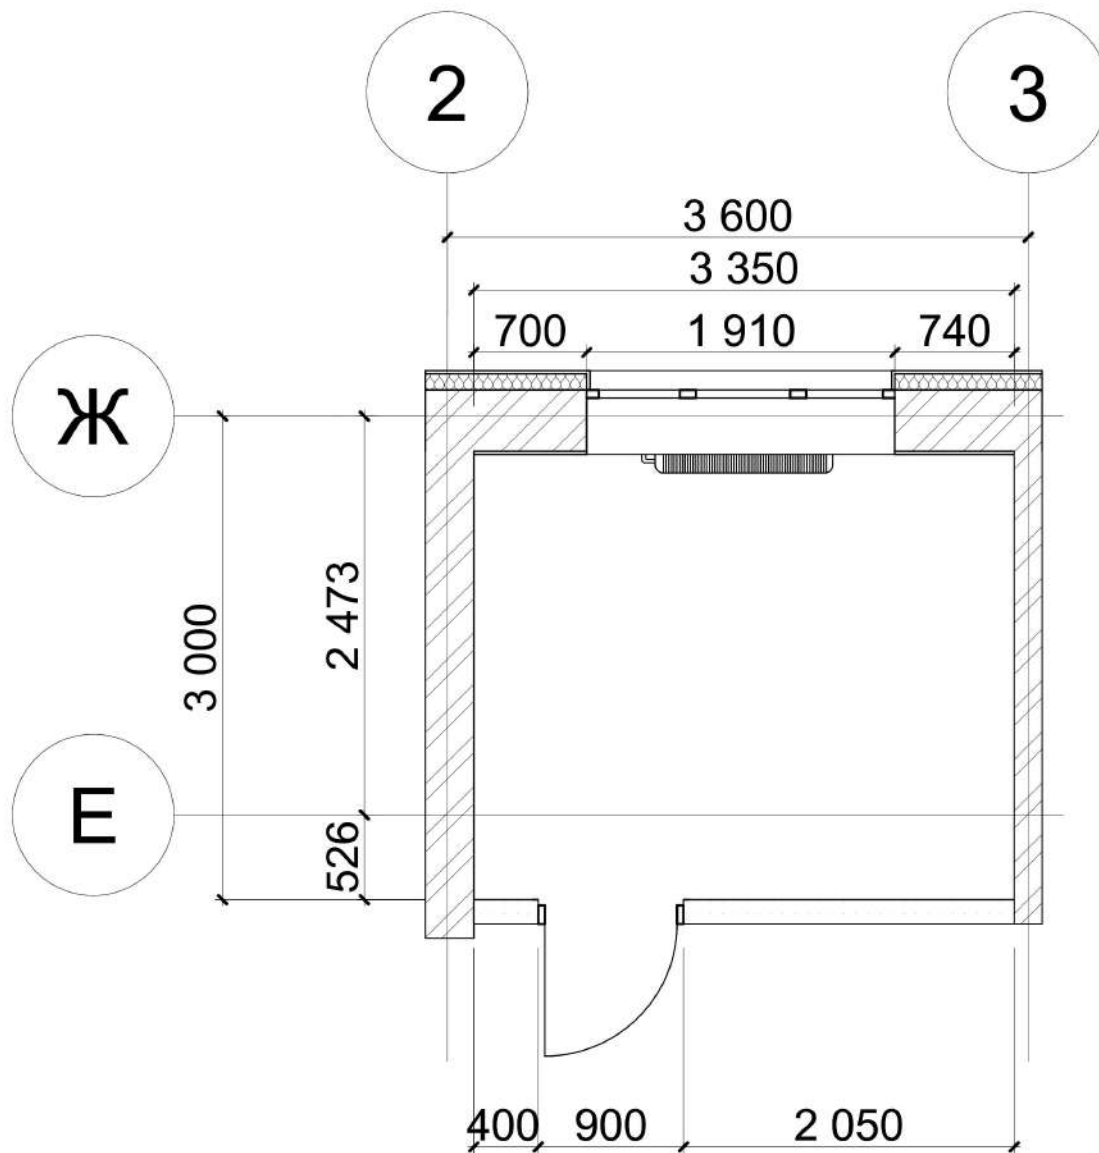

М 1:25

						Г. Москва, Дмитровское шоссе, частная квартира, Серия домов П-44			
Изм.	Копуч.	Лист	№Док.	Подп.	Дата	Квартира на Дмитровском шоссе	Стадия	Лист	Листов
					22.11 2011		эп	5	8
Дизайнер						Калинина Г.В.			
Исполнитель						Фабрика мебели NewLine			
						Обмерный план кухни		Фабрика мебели NewLine	